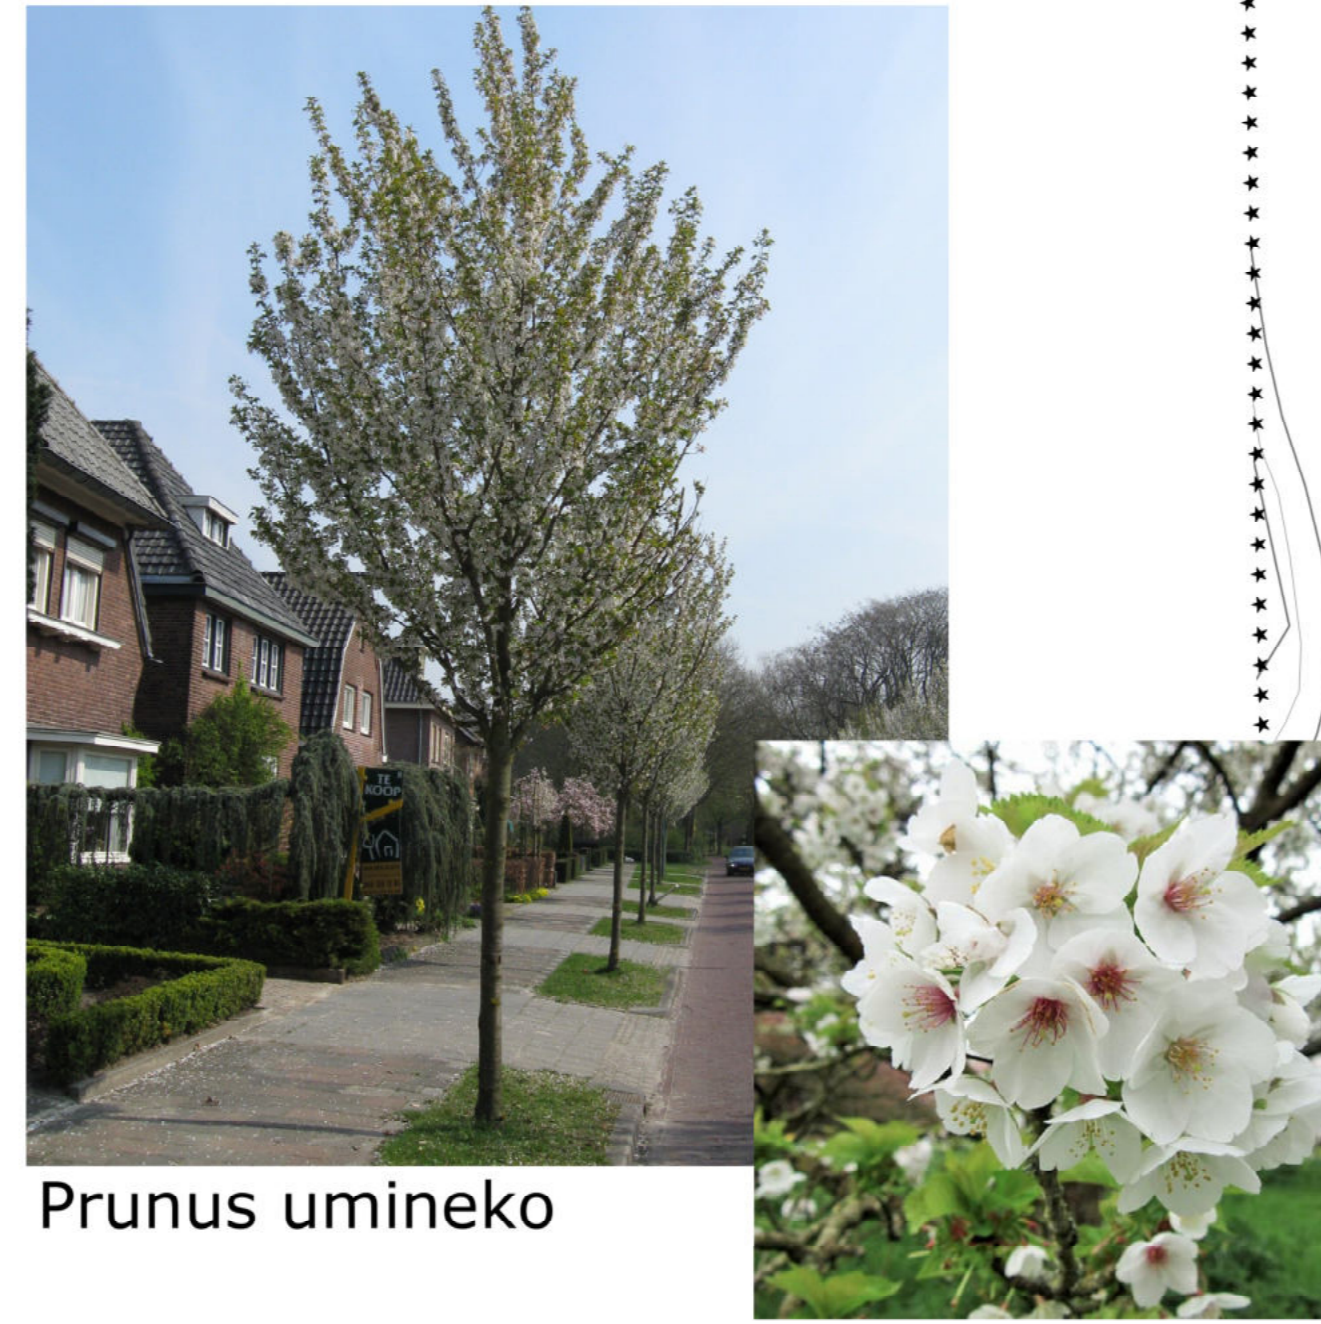

Acer campestre Elsrijk

Prunus umineko

Fraxinus ornus

Carpinus betulus 'Frans Fontaine'

Prunus cerasifera Nigra

Sorbus torminalis

Koelreuteria paniculata

 Te planten boom, soort nader te bepalen