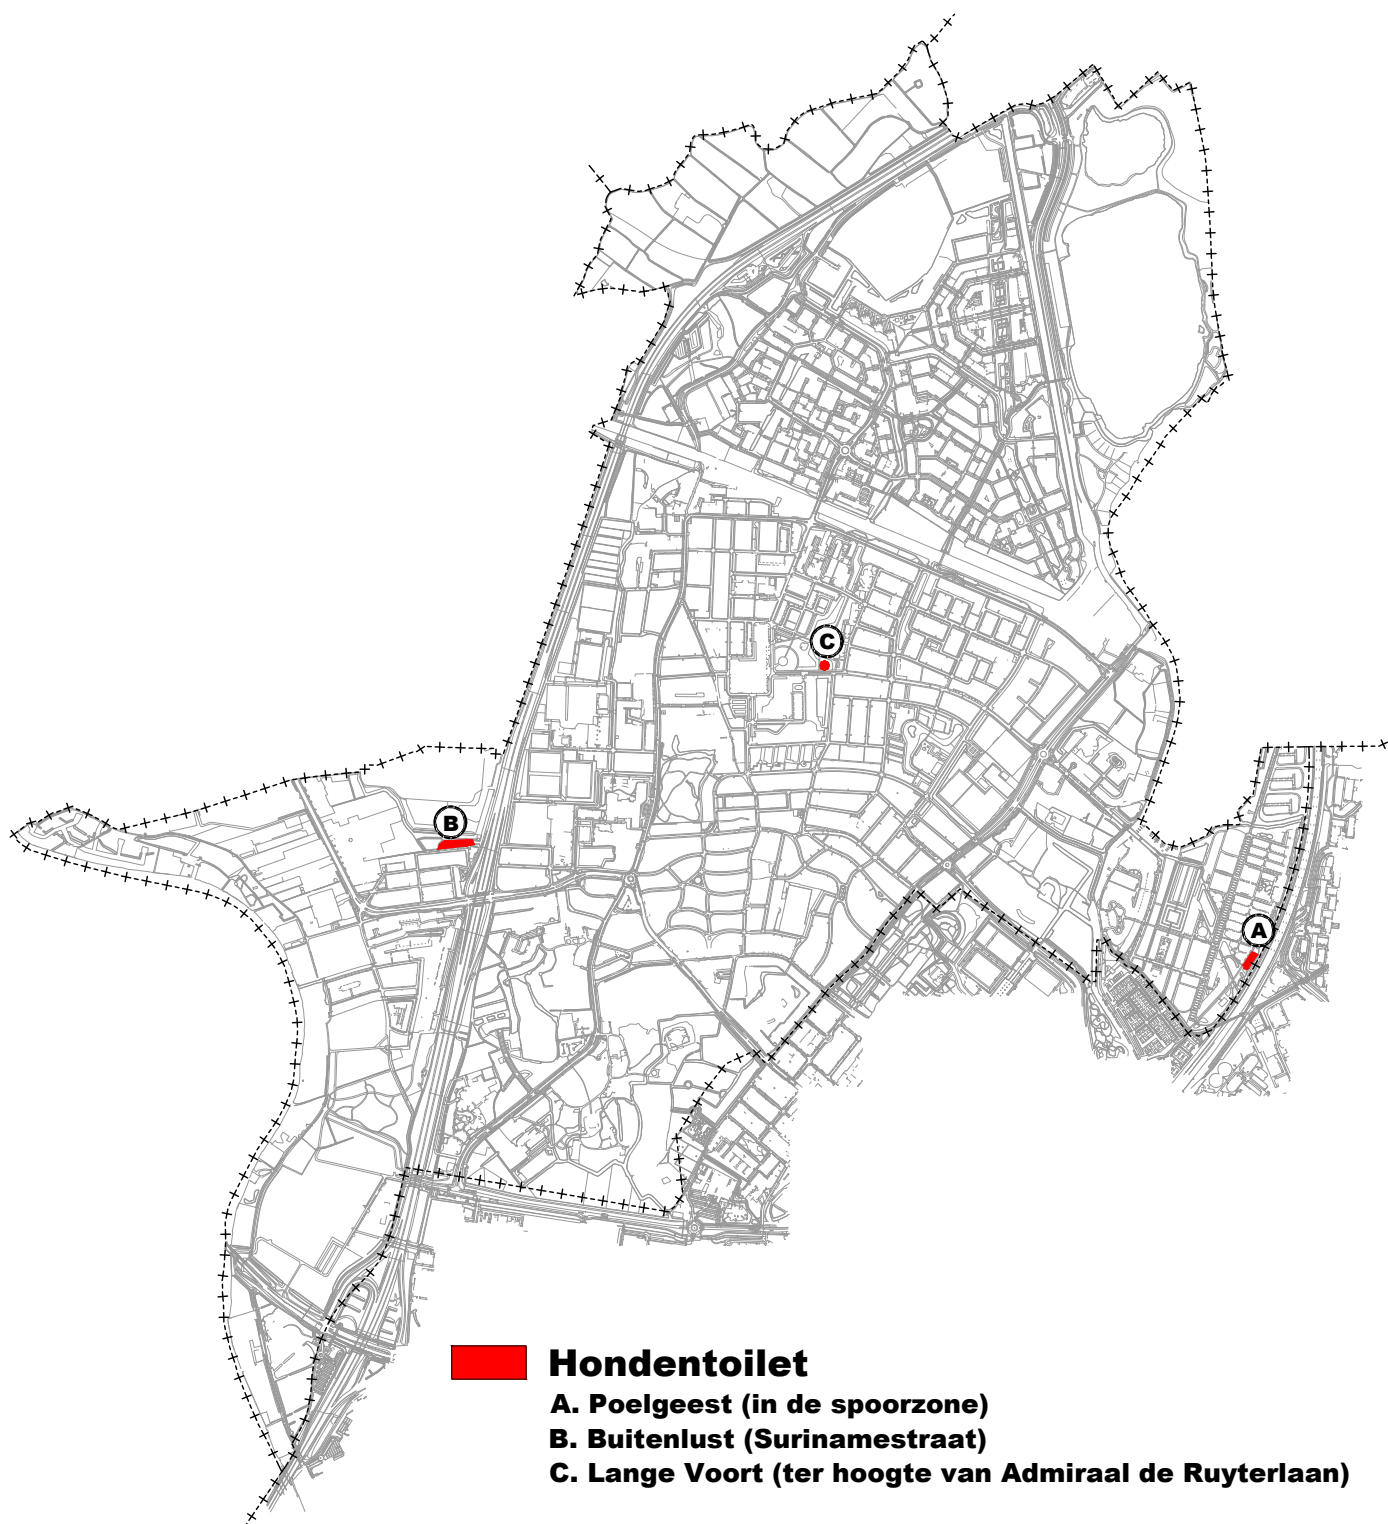

OVERZICHT HONDENTOILETTEN

Hondentoilet

A. Poelgeest (in de spoorzone)

B. Buitenlust (Surinamestraat)

C. Lange Voort (ter hoogte van Admiraal de Ruyterlaan)